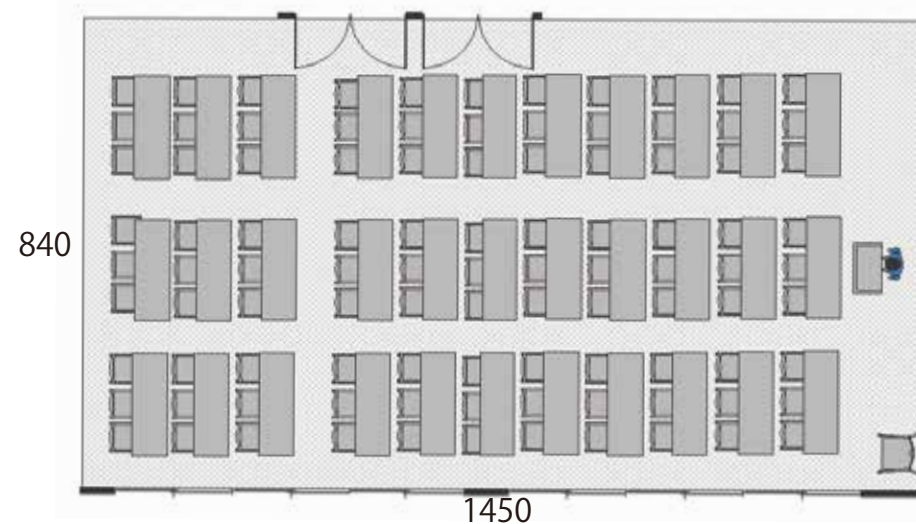

本館 2F

大ホール

大ホール写真

大ホール机配置

大ホールイメージ

サイズ 1450×840 110 m²

教室型 3名がけ・縦11列×横3列

定員 90名～100名

室料 3,500円/h

* ご利用人数により、2名がけ・口の字仕様も可能