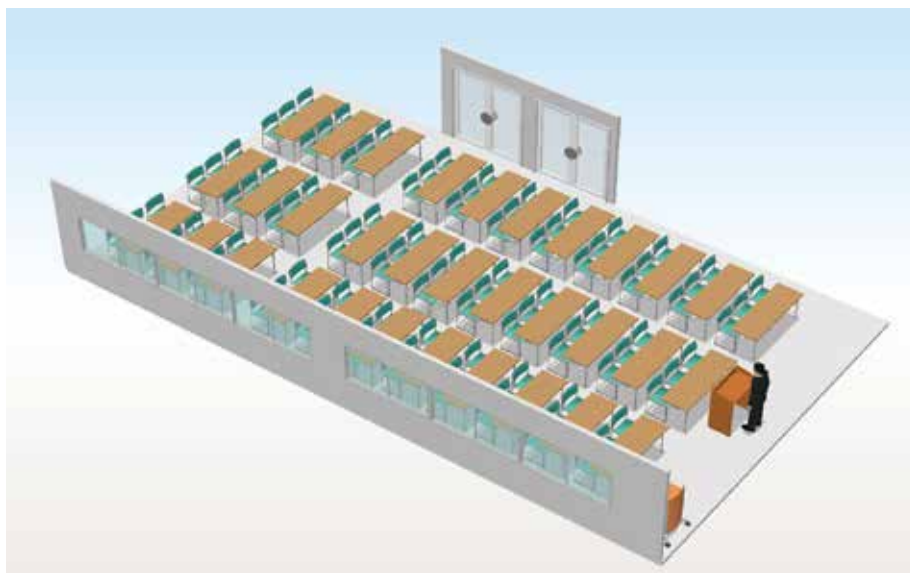

本館 2F

大ホール

大ホール写真

大ホール机配置

大ホールイメージ

サイズ 1450×840 110 m²

教室型 3名がけ・縦11列×横3列

定員 90名～100名

室料 3,500円/h

* ご利用人数により、2名がけ・口の字仕様も可能