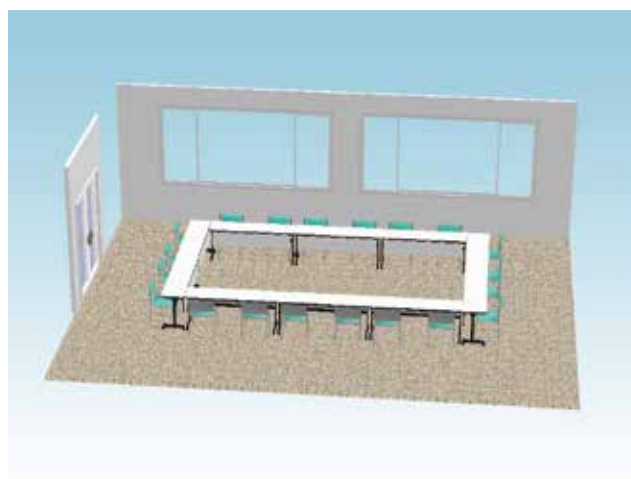

別館

1F/2F 研修室

別館 1F 2F 写真

別館 机配置 口の字

教室形式

990

サイズ 990×720 70 m²

教室型 3名がけ・縦6列×横3列

定員 約50名

室料 2,800円/h

* ご利用人数により、2名がけ、

口の字仕様も可能

別館 イメージ 口の字

教室形式