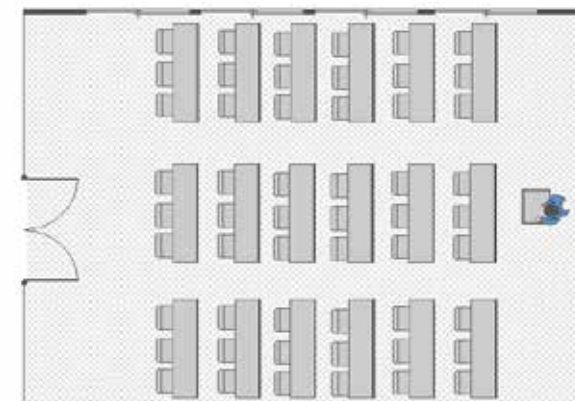

別館

1F/2F 研修室

別館 1F 2F 写真

別館 机配置 口の字

教室形式

990

サイズ 990×720 70 m²

教室型 3名がけ・縦6列×横3列

定員 約50名

室料 2,800円/h

* ご利用人数により、2名がけ、

口の字仕様も可能

別館 イメージ 口の字

教室形式