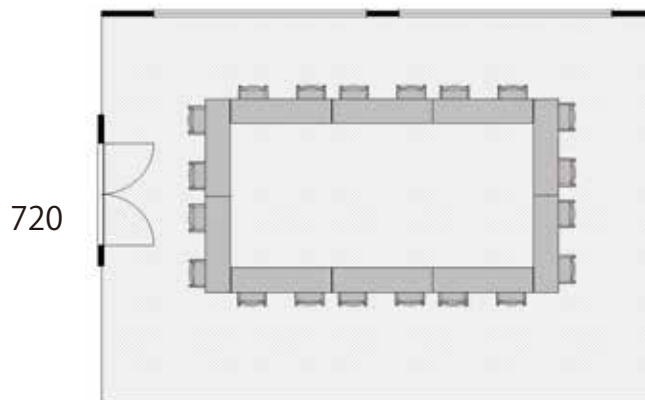

別館

1F/2F 研修室

別館 1F 2F 写真

別館 机配置 口の字

教室形式

990

サイズ 990×720 70 m²

教室型 3名がけ・縦6列×横3列

定員 約50名

室料 2,800円/h

* ご利用人数により、2名がけ、

口の字仕様も可能

別館 イメージ 口の字

教室形式