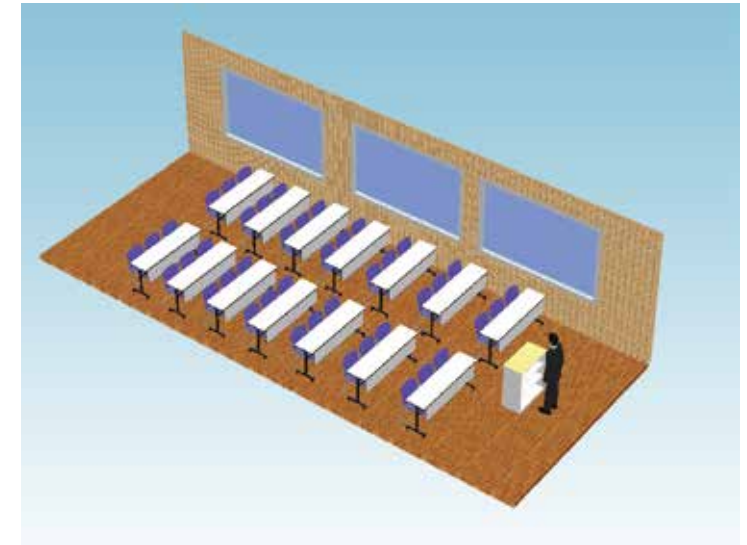

ヴォーリスロッジ 1F

ヴォーリスホール

ヴォーリスホール写真

ヴォーリスホール机配置 教室形式

サイズ 1250×500 35 m²

教室型 3名がけ・縦7列×横2列

定員 42名

室料 2,800円/h

* ご利用人数により、口の字仕様も可能

ヴォーリスホールイメージ 教室形式

ヴォーリスホール横には、リラックススペースを併設