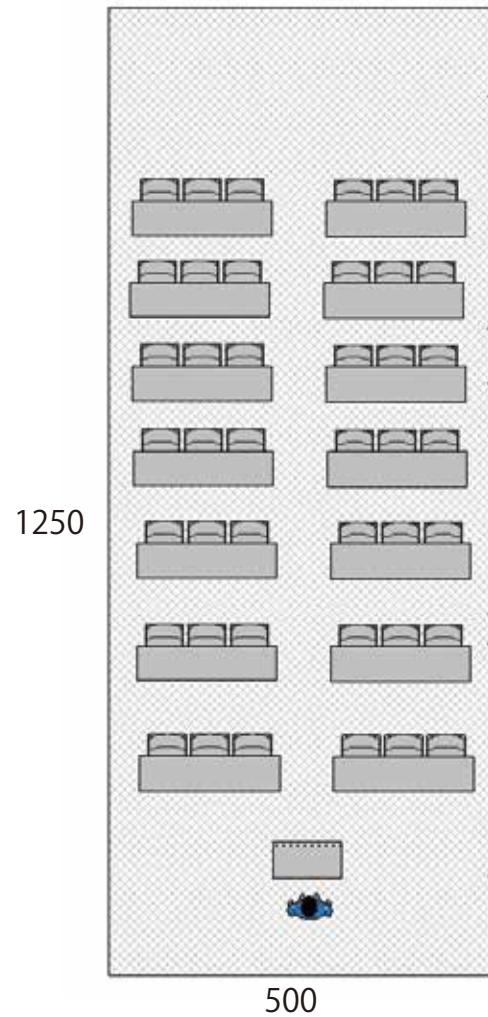

ヴォーリスロッジ 1F

ヴォーリスホール

ヴォーリスホール写真

ヴォーリスホール机配置 教室形式

サイズ 1250×500 35 m²

教室型 3名がけ・縦7列×横2列

定員 42名

室料 2,800円/h

* ご利用人数により、口の字仕様も可能

ヴォーリスホールイメージ 教室形式

ヴォーリスホール横には、リラックススペースを併設