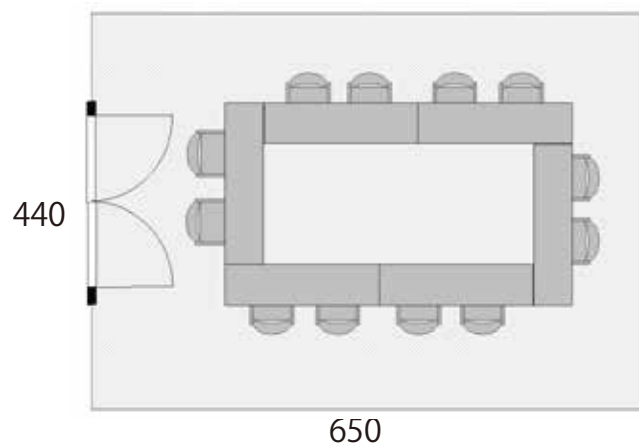

本館 1F

小ホール

小ホール写真

中ホール机配置 口の字

教室形式

サイズ 650×440 35 m²

教室型 3名がけ・縦4列×横2列

定員 24名

室料 1,700円/h

* ご利用人数により、2名がけ、
口の字仕様も可能

中ホールイメージ 口の字

教室形式