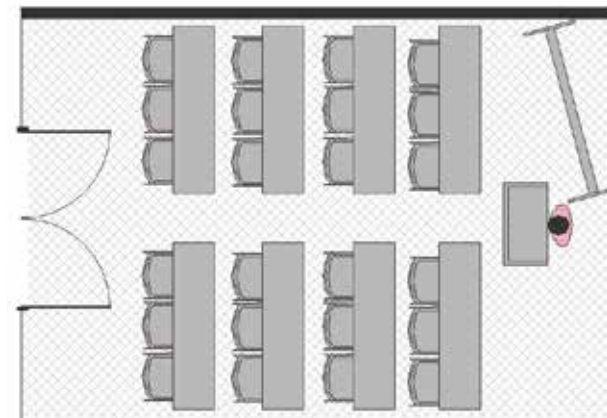

本館 1F

小ホール

小ホール写真

中ホール机配置 口の字

教室形式

サイズ 650×440 35 m²

教室型 3名がけ・縦4列×横2列

定員 24名

室料 1,700円/h

* ご利用人数により、2名がけ、
口の字仕様も可能

中ホールイメージ 口の字

教室形式