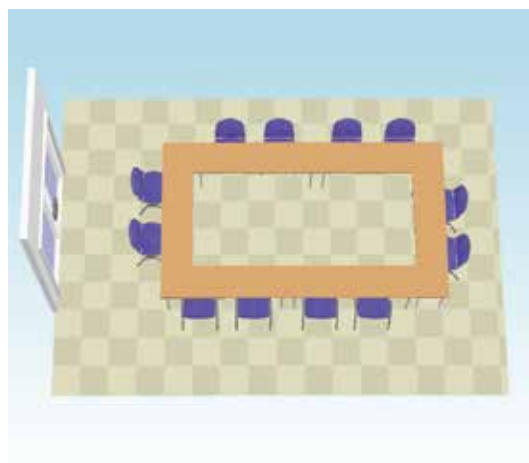

本館 1F

小ホール

小ホール写真

中ホール机配置 口の字

教室形式

サイズ 650×440 35 m²

教室型 3名がけ・縦4列×横2列

定員 24名

室料 1,700円/h

* ご利用人数により、2名がけ、
口の字仕様も可能

中ホールイメージ 口の字

教室形式