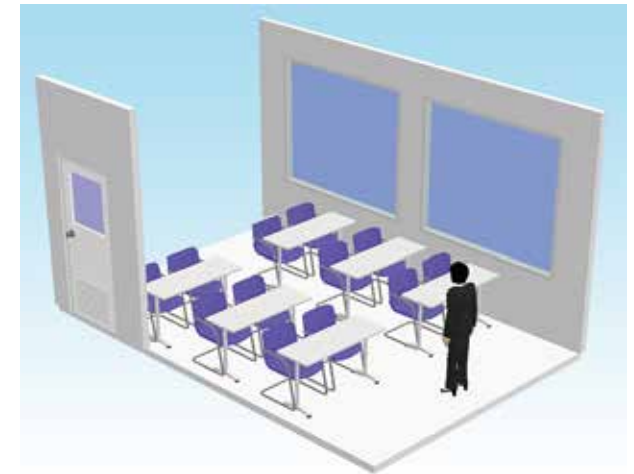

ヴォーリスロッジ 1F

101 / 102

ヴォーリスロッジ 1F

101/102 机配置 教室形式

101/102 イメージ 教室形式

101/102 机配置 口の字形式

101/102 イメージ 口の字形式

101/102

サイズ 520×340 18 m²

教室型 2名がけ・縦3列×横2列

定員 12名

室料 1,500円/h

* ご利用人数により、口の字仕様も可能