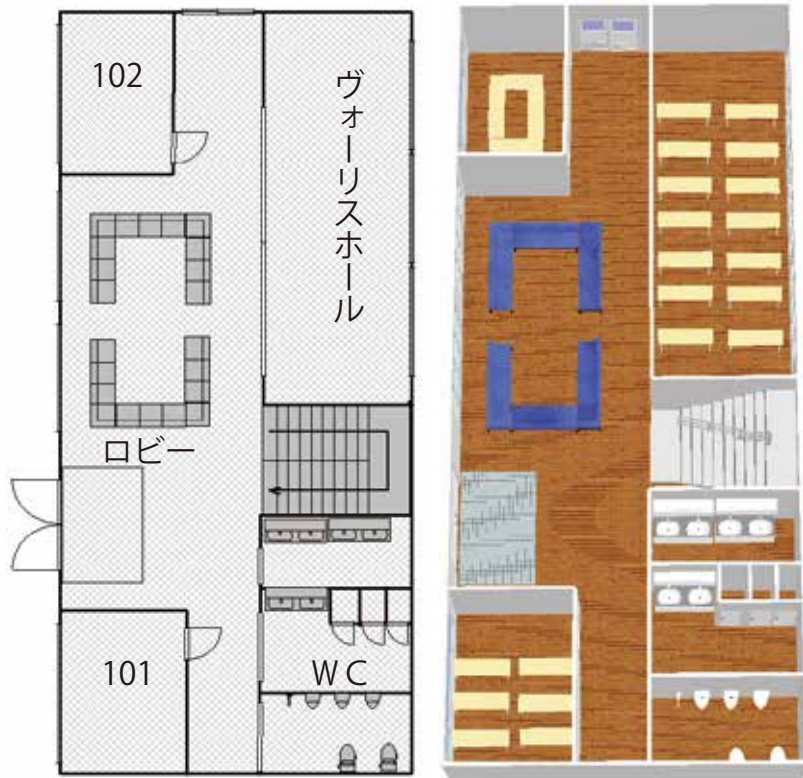

ヴォーリスロッジ 1F

101 / 102

ヴォーリスロッジ 1F

101/102 机配置 教室形式

101/102 イメージ 教室形式

101/102 机配置 口の字形式

101/102 イメージ 口の字形式

101/102

サイズ 520×340 18 m²

教室型 2名がけ・縦3列×横2列

定員 12名

室料 1,500円/h

* ご利用人数により、口の字仕様も可能