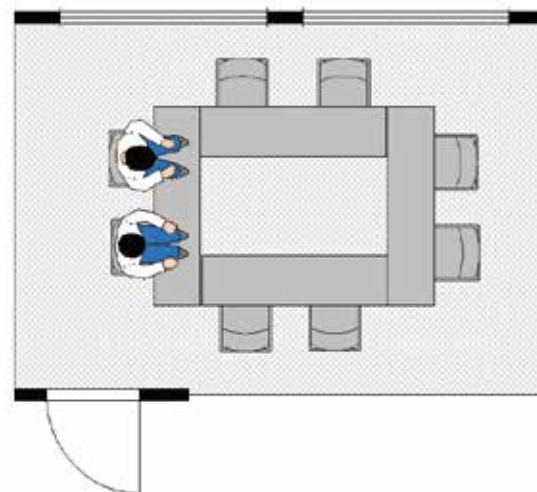

ヴォーリスロッジ 1F

101 / 102

ヴォーリスロッジ 1F

101/102 机配置 教室形式

101/102 イメージ 教室形式

101/102 机配置 口の字形式

101/102 イメージ 口の字形式

101/102

サイズ 520×340 18 m²

教室型 2名がけ・縦3列×横2列

定員 12名

室料 1,500円/h

* ご利用人数により、口の字仕様も可能