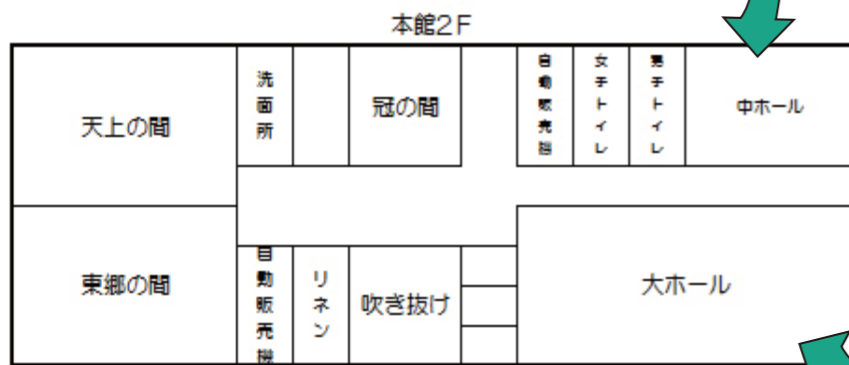

# コンフォレスト湯来 研修ホール

中ホールイメージ

中ホール 830×500 45㎡  
定員 30名

別館 2F イメージ

別館 2F 990×720 70㎡ 定員 50名

大ホール 1450×840 110㎡  
定員 100名

大ホールイメージ

別館 1F 990×720 70㎡ 定員 50名

小ホールイメージ

小ホール 650×440 35㎡ 定員 20名

ヴォーリスホールイメージ

ヴォーリスホール 1250×500 40㎡ 定員 40名

◆研修室ご利用について

	サイズ	定員	料金/h
本館大ホール	110㎡	100	3,500
本館中ホール	45㎡	30	2,800
本館小ホール	35㎡	20	1,700
ヴォーリスホール	62㎡	40	2,800
ヴォーリス 102	18㎡	15	1,500
別館 1F	70㎡	50	2,800
別館 2F	70㎡	50	2,800