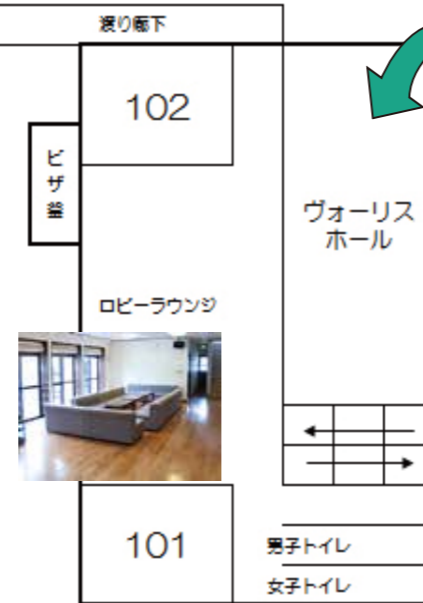

# コンフォレスト湯来 研修ホール

中ホールイメージ

中ホール 830×500 45㎡  
定員 30名

別館 2F イメージ

別館 2F 990×720 70㎡ 定員 50名

大ホール 1450×840 110㎡  
定員 100名

大ホールイメージ

別館 1F 990×720 70㎡ 定員 50名

小ホールイメージ

小ホール 650×440 35㎡ 定員 20名

ヴォーリスホールイメージ

ヴォーリスホール 1250×500 40㎡ 定員 40名

◆研修室ご利用について

	サイズ	定員	料金/h
本館大ホール	110㎡	100	3,500
本館中ホール	45㎡	30	2,800
本館小ホール	35㎡	20	1,700
ヴォーリスホール	62㎡	40	2,800
ヴォーリス 102	18㎡	15	1,500
別館 1F	70㎡	50	2,800
別館 2F	70㎡	50	2,800