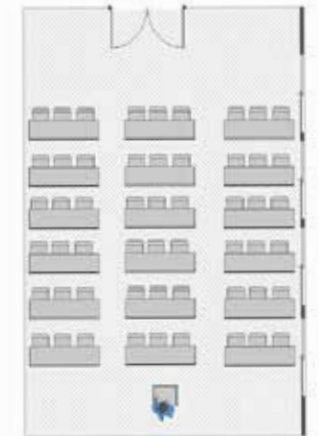

# コンフォレスト湯来 研修ホール

中ホールイメージ

中ホール 830×500 45㎡  
定員 30名

別館 2F イメージ

別館 2F 990×720 70㎡ 定員 50名

大ホール 1450×840 110㎡  
定員 100名

大ホールイメージ

別館 1F 990×720 70㎡ 定員 50名

小ホールイメージ

小ホール 650×440 35㎡ 定員 20名

ヴォーリスホールイメージ

ヴォーリスホール 1250×500 40㎡ 定員 40名

◆研修室ご利用について

	サイズ	定員	料金/h
本館大ホール	110㎡	100	3,500
本館中ホール	45㎡	30	2,800
本館小ホール	35㎡	20	1,700
ヴォーリスホール	62㎡	40	2,800
ヴォーリス 102	18㎡	15	1,500
別館 1F	70㎡	50	2,800
別館 2F	70㎡	50	2,800