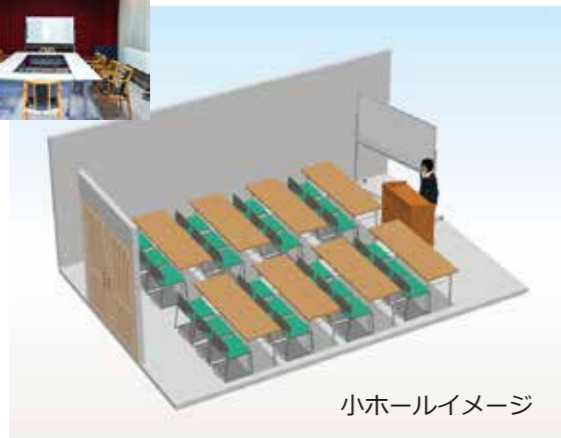

# コンフォレスト湯来 研修ホール

中ホールイメージ

中ホール 830×500 45㎡  
定員 30名

別館 2F イメージ

別館 2F 990×720 70㎡ 定員 50名

大ホール 1450×840 110㎡  
定員 100名

大ホールイメージ

別館 1F 990×720 70㎡ 定員 50名

小ホールイメージ

小ホール 650×440 35㎡ 定員 20名

ヴォーリスホールイメージ

ヴォーリスホール 1250×500 40㎡ 定員 40名

◆研修室ご利用について

	サイズ	定員	料金/h
本館大ホール	110㎡	100	3,500
本館中ホール	45㎡	30	2,800
本館小ホール	35㎡	20	1,700
ヴォーリスホール	62㎡	40	2,800
ヴォーリス 102	18㎡	15	1,500
別館 1F	70㎡	50	2,800
別館 2F	70㎡	50	2,800