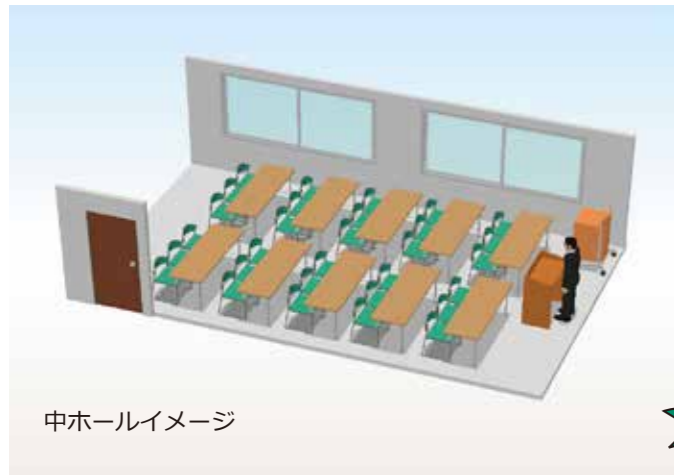

# コンフォレスト湯来 研修ホール

中ホールイメージ

中ホール 830×500 45㎡  
定員 30名

別館 2F イメージ

別館 2F 990×720 70㎡ 定員 50名

大ホール 1450×840 110㎡  
定員 100名

大ホールイメージ

別館 1F 990×720 70㎡ 定員 50名

小ホールイメージ

小ホール 650×440 35㎡ 定員 20名

ヴォーリスホールイメージ

ヴォーリスホール 1250×500 40㎡ 定員 40名

◆研修室ご利用について

	サイズ	定員	料金/h
本館大ホール	110㎡	100	3,500
本館中ホール	45㎡	30	2,800
本館小ホール	35㎡	20	1,700
ヴォーリスホール	62㎡	40	2,800
ヴォーリス 102	18㎡	15	1,500
別館 1F	70㎡	50	2,800
別館 2F	70㎡	50	2,800