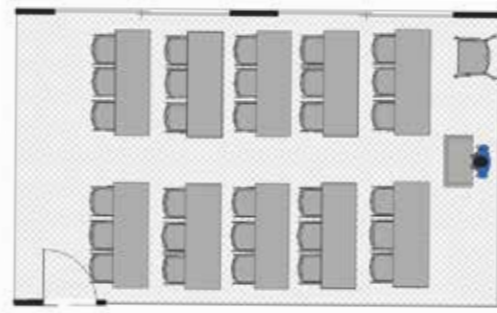

# コンフォレスト湯来 研修ホール

中ホールイメージ

中ホール 830×500 45㎡  
定員 30名

別館 2F イメージ

別館 2F 990×720 70㎡ 定員 50名

大ホール 1450×840 110㎡  
定員 100名

大ホールイメージ

別館 1F 990×720 70㎡ 定員 50名

小ホールイメージ

小ホール 650×440 35㎡ 定員 20名

ヴォーリスホールイメージ

ヴォーリスホール 1250×500 40㎡ 定員 40名

◆研修室ご利用について

	サイズ	定員	料金/h
本館大ホール	110㎡	100	3,500
本館中ホール	45㎡	30	2,800
本館小ホール	35㎡	20	1,700
ヴォーリスホール	62㎡	40	2,800
ヴォーリス 102	18㎡	15	1,500
別館 1F	70㎡	50	2,800
別館 2F	70㎡	50	2,800