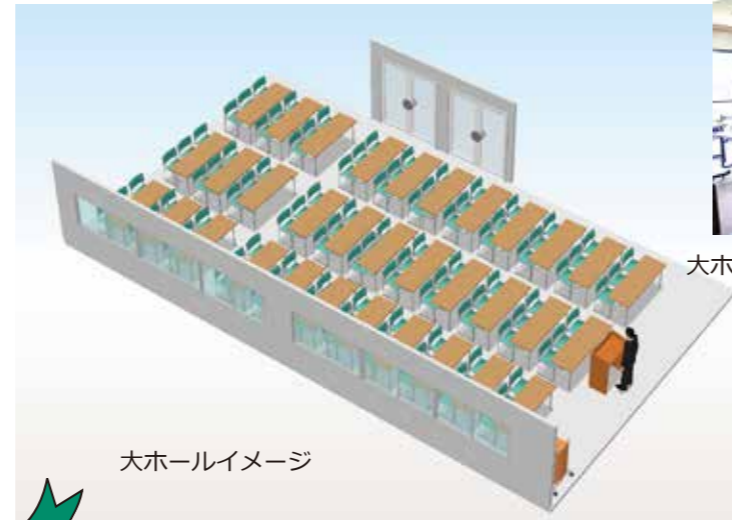

# コンフォレスト湯来 研修ホール

中ホールイメージ

中ホール 830×500 45㎡  
定員 30名

別館 2F イメージ

別館 2F 990×720 70㎡ 定員 50名

大ホール 1450×840 110㎡  
定員 100名

大ホールイメージ

別館 1F 990×720 70㎡ 定員 50名

小ホールイメージ

小ホール 650×440 35㎡ 定員 20名

ヴォーリスホールイメージ

ヴォーリスホール 1250×500 40㎡ 定員 40名

◆研修室ご利用について

	サイズ	定員	料金/h
本館大ホール	110㎡	100	3,500
本館中ホール	45㎡	30	2,800
本館小ホール	35㎡	20	1,700
ヴォーリスホール	62㎡	40	2,800
ヴォーリス 102	18㎡	15	1,500
別館 1F	70㎡	50	2,800
別館 2F	70㎡	50	2,800