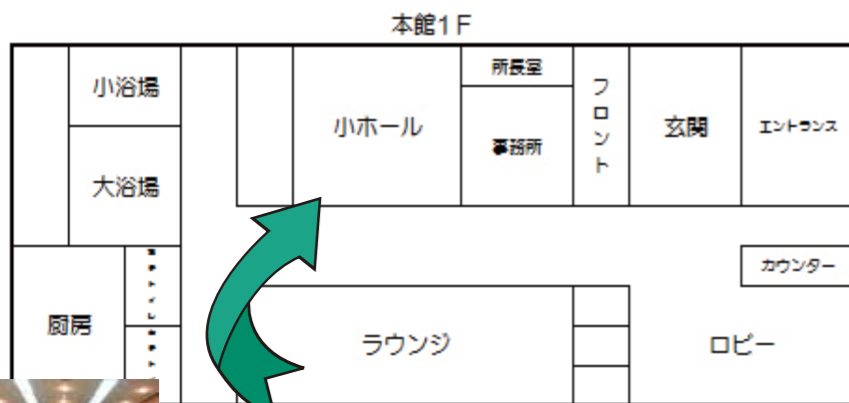

# コンフォレスト湯来 研修ホール

中ホールイメージ

中ホール 830×500 45㎡  
定員 30名

別館 2F イメージ

別館 2F 990×720 70㎡ 定員 50名

大ホール 1450×840 110㎡  
定員 100名

大ホールイメージ

別館 1F 990×720 70㎡ 定員 50名

小ホールイメージ

小ホール 650×440 35㎡ 定員 20名

ヴォーリスホールイメージ

ヴォーリスホール 1250×500 40㎡ 定員 40名

◆研修室ご利用について

	サイズ	定員	料金/h
本館大ホール	110㎡	100	3,500
本館中ホール	45㎡	30	2,800
本館小ホール	35㎡	20	1,700
ヴォーリスホール	62㎡	40	2,800
ヴォーリス 102	18㎡	15	1,500
別館 1F	70㎡	50	2,800
別館 2F	70㎡	50	2,800