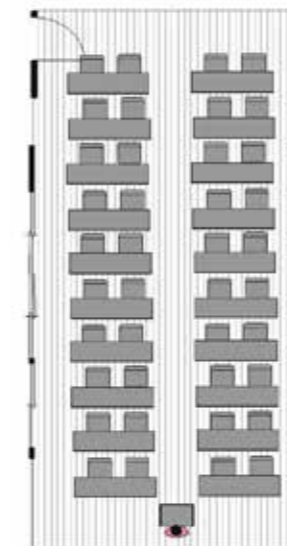

# コンフォレスト湯来 研修ホール

中ホールイメージ

中ホール 830×500 45㎡  
定員 30名

別館 2F イメージ

別館 2F 990×720 70㎡ 定員 50名

大ホール 1450×840 110㎡  
定員 100名

大ホールイメージ

別館 1F 990×720 70㎡ 定員 50名

小ホールイメージ

小ホール 650×440 35㎡ 定員 20名

ヴォーリスホールイメージ

ヴォーリスホール 1250×500 40㎡ 定員 40名

◆研修室ご利用について

	サイズ	定員	料金/h
本館大ホール	110㎡	100	3,500
本館中ホール	45㎡	30	2,800
本館小ホール	35㎡	20	1,700
ヴォーリスホール	62㎡	40	2,800
ヴォーリス 102	18㎡	15	1,500
別館 1F	70㎡	50	2,800
別館 2F	70㎡	50	2,800