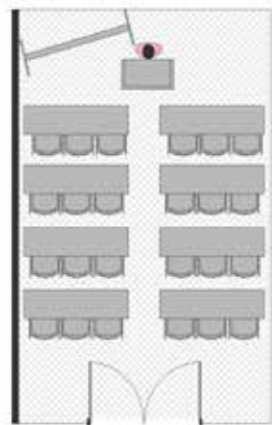

# コンフォレスト湯来 研修ホール

中ホールイメージ

中ホール 830×500 45㎡  
定員 30名

別館 2F イメージ

別館 2F 990×720 70㎡ 定員 50名

大ホール 1450×840 110㎡  
定員 100名

大ホールイメージ

別館 1F 990×720 70㎡ 定員 50名

小ホールイメージ

小ホール 650×440 35㎡ 定員 20名

ヴォーリスホールイメージ

ヴォーリスホール 1250×500 40㎡ 定員 40名

◆研修室ご利用について

	サイズ	定員	料金/h
本館大ホール	110㎡	100	3,500
本館中ホール	45㎡	30	2,800
本館小ホール	35㎡	20	1,700
ヴォーリスホール	62㎡	40	2,800
ヴォーリス 102	18㎡	15	1,500
別館 1F	70㎡	50	2,800
別館 2F	70㎡	50	2,800